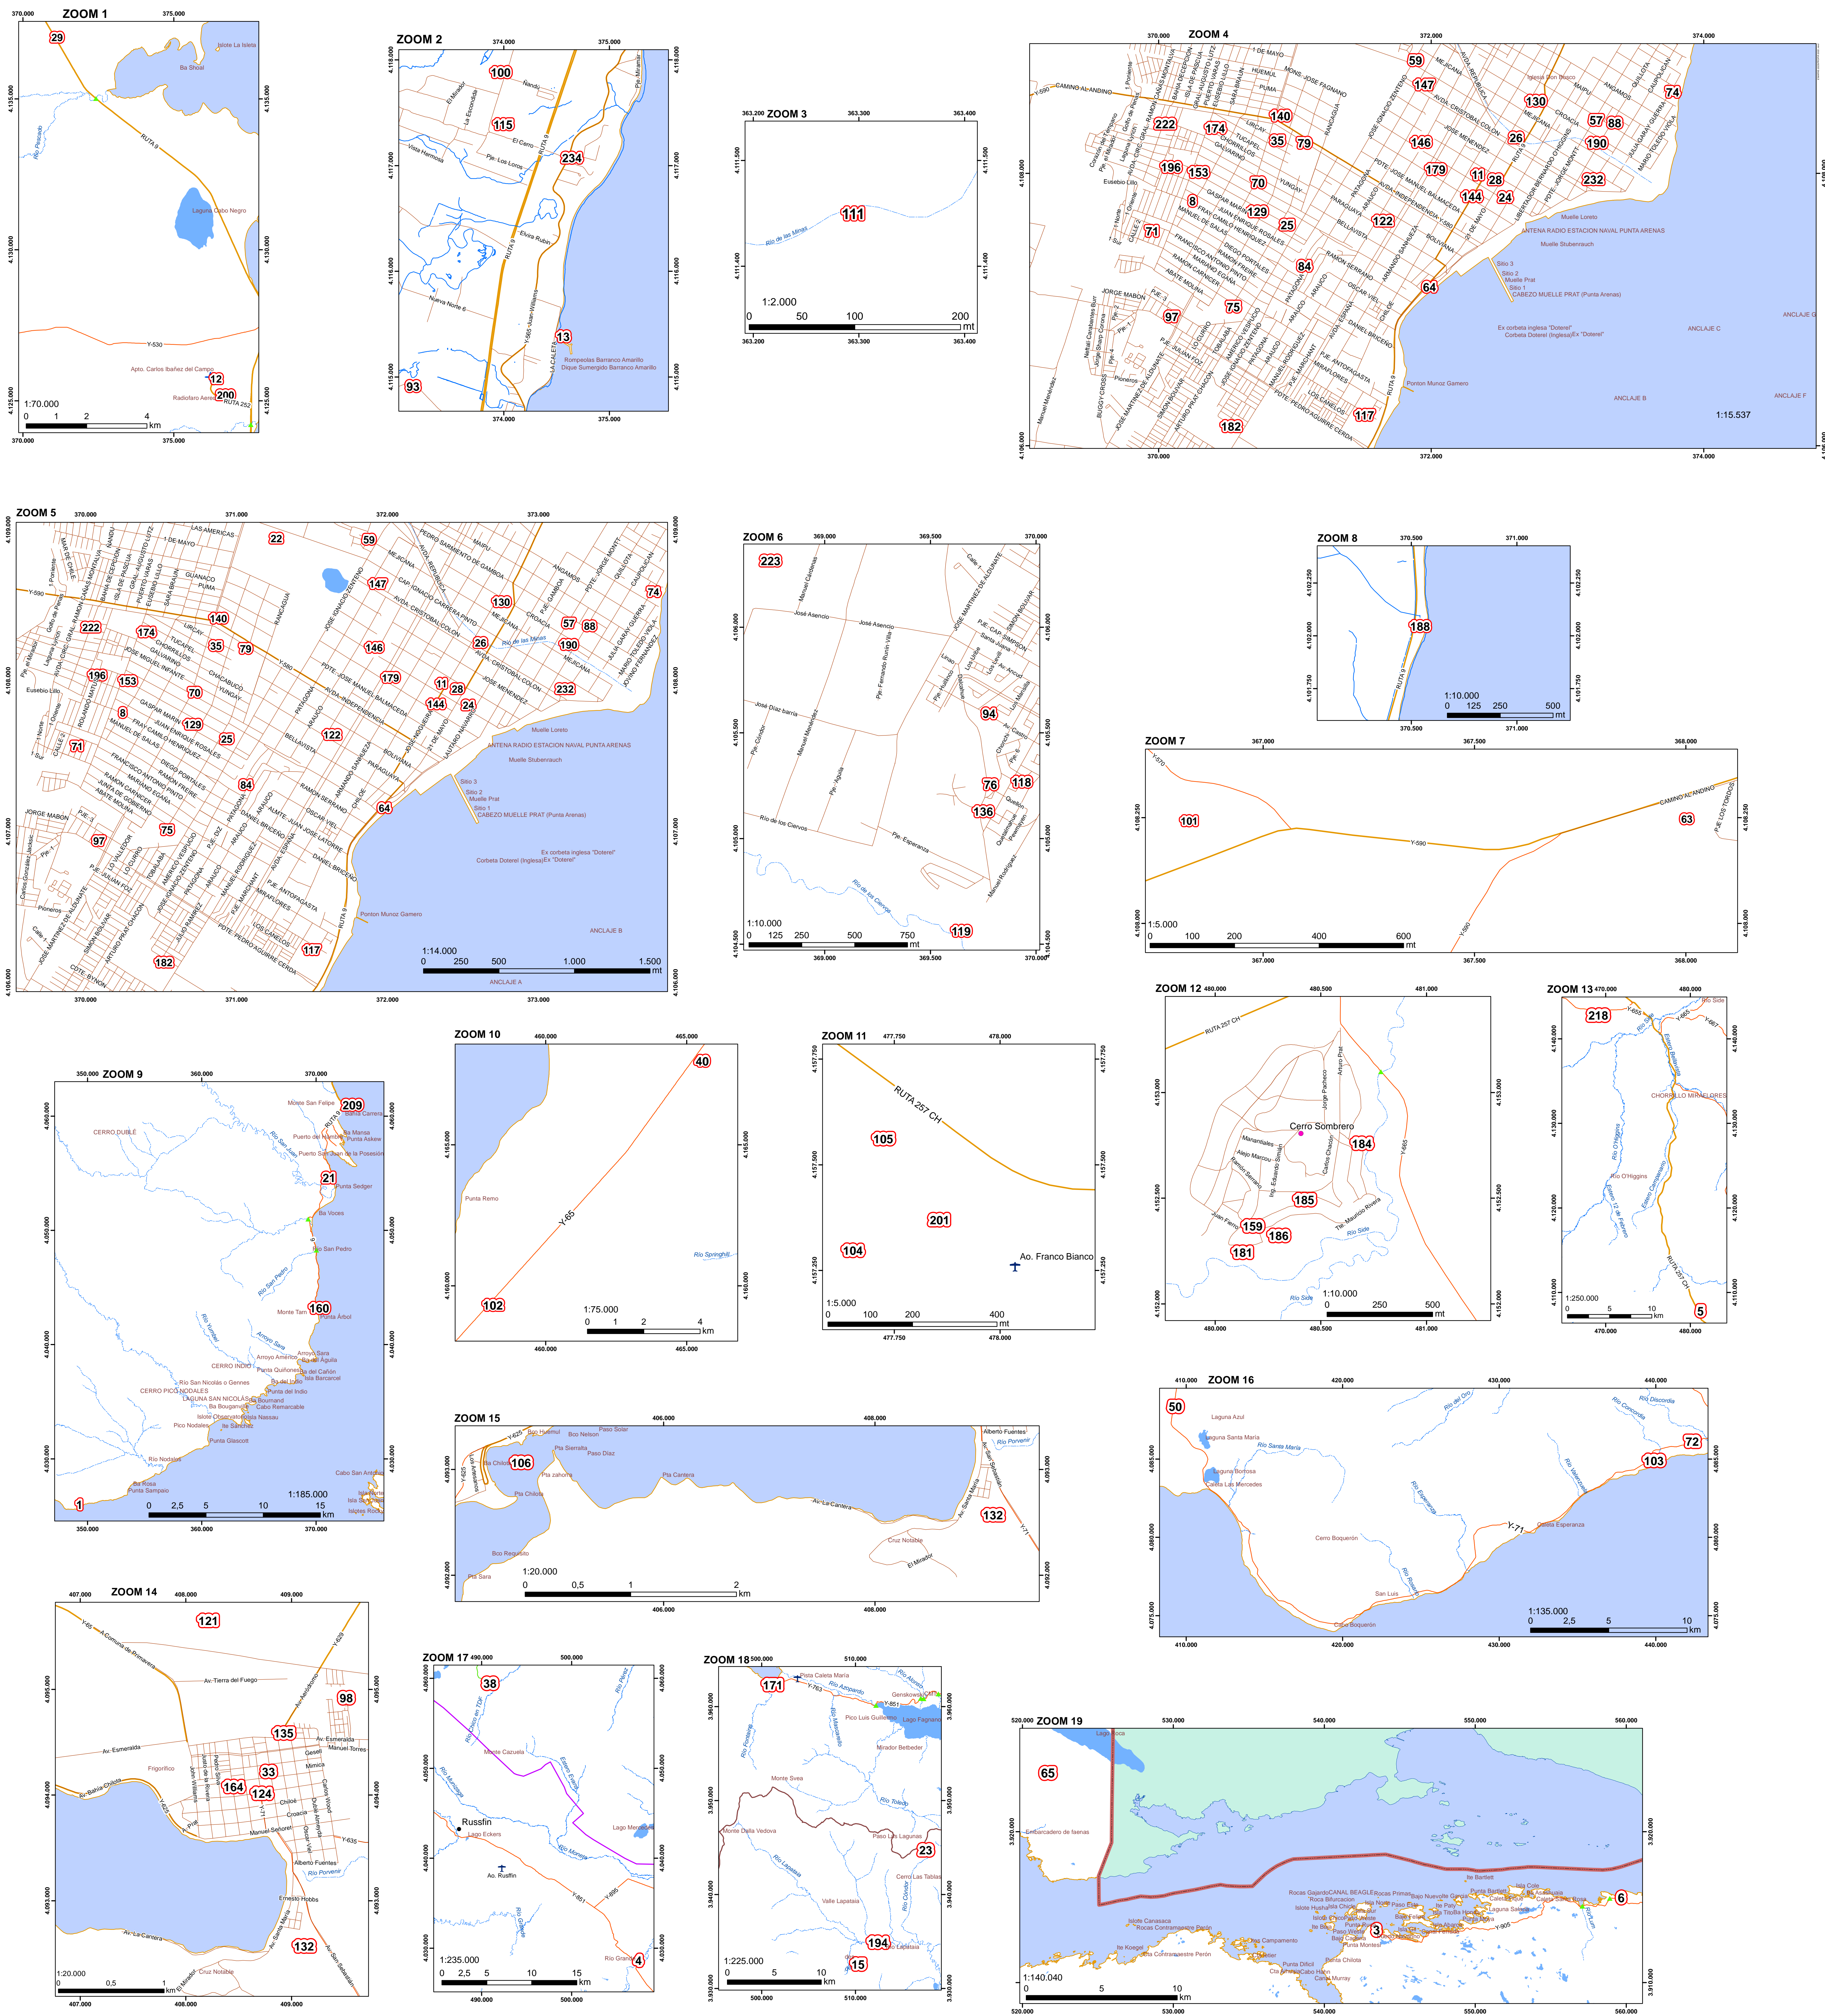

INICIATIVAS DE INVERSIÓN REGIONAL - PROPİR 2022 (Con código BIP). REGIÓN DE MAGALLANES Y DE LA ANTÁRTICA CHILENA

Elaborado por:
Departamento de
Ordenamiento Territorial
División de Planificación
y Desarrollo Regional
D I P L A D E R
Gobierno Regional de
Magallanes y de la Antártica Chilena

Asentamientos Humanos

- Capital Regional
- Capital Comunal
- Centro Poblado

125 Propir 2022

Sistema Hídrico

- Cueros de Agua
- Pasos Fronterizos
- ▲ Puentes

Argentina
Región de Aysén del General
Carlos Ibañez del Campo

Red Vial

- Hormigón
- Asfalto
- Ripio
- Tierra

Límites Administrativos

- Regional
- Provincial
- Comunal

— Límite Internacional

"La representación del Límite Internacional ha sido autorizada para una escala 1:50.000. Cualquier representación a escalas mayores puede no corresponder completamente al trazado de los límites oficiales".
DIFROL Junio 2022

Datum WGS 84
Proyección UTM
Huso 19 F

Punta Arenas, Julio 2023